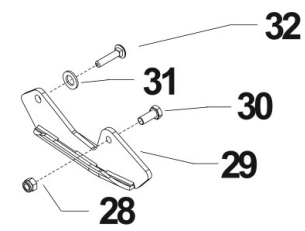

KIT PATTINO
SET OF SHOE
BREMSSHUM
KIT SABOT
KIT PATIN

i = info - stop 2 sec. ★ = new part

Pos.	Id	Q.ty	Description	Note
1	55248241		PLUG D25	
2	58059410		CASING	
3	31241100		SELFLOCK HEXAGON NUT M10	
4	35121014		SEEGER RING E 14 DIN 471	
5	31412150		WASHER 15x28	
6	51159696N		PULLEY DP.140 2G	
7	59259328		LEVER	
8	31241084		SELFLOCK NUT M8 6S	
9	59059338Z		CONNECTION	
10	56359336Z		SLEEVE	
11	56159334Z		PIN	
12	56159337Z		SMALL PLATE	
13	31122803		SCREW TTQ M8X25 UNI 5731	
14	59059326R		COMPLETE BUMPERS	
15	31241083		SELFLOCK NUT M8	
16	58032873Z		NUT M24x2	
17	31415250		WASHER 25	
18	36200200		V BELT 4L370	
19	58057247Z		SPRING	
20	56159429Z		GUIDE	
21	31411130		WASHER 13x24	
22	31122802		SCREW TTQ M8X20 UNI 5731	
23	31112085		SCREW TE M6X16 DIN 6921 8G	
24	53219630		HALF BEARING	
25	56119632Z		RING	
26	37112105		BEARING 6301-2RS (123712) SKF	
27	31241065		SELFLOCK NUT M6	
28	31241120		SELFLOCK NUT M12	
29	59059415R		BLOCK OPENING PIN	

Pos.	Id	Q.ty	Description	Note
30	31112272		SCREW TE M12X30 UNI 5739	
31	31411170		WASHER 17x30	
32	31122615		SCREW TTQ M10X50 UNI 5731	
33	51159695N		PULLEY DP.122 2G	